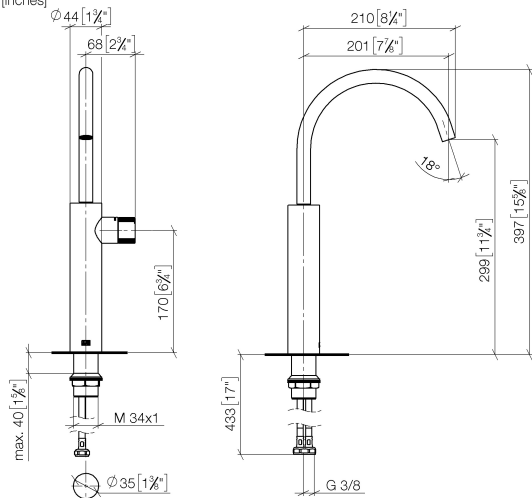

## META META PURE Mitigeur monocommande de lavabo avec pied surélevé sans garniture d'écoulement - Noir mat

META

33 534 665

- saillie 201 mm
- cartouche innovante
- bec pivotant 360°
- jet circulaire enrichi en air
- hauteur de robinetterie 397 mm
- hauteur jusqu'au mousseur 299 mm
- diamètre de percement 35 mm
- 2x flexible de pression M 8 x 1 vissé, étanchéité contrôlée
- débit maxi. 5,7 l/min
- sans plomb
- Ce produit contribue au respect des exigences des systèmes d'évaluation des bâtiments écologiques, par exemple LEED®, BREEM®, DGNB

Pour installation avec vasque posée sur plan

33 534 665

mm [inches]

### Diagramme de débit

### Liste des pièces de rechange

N°	Article Numéro	Désignation	Fréquence de montage	Délai de livraison
1	90 28 22 313 00-33	bec déverseur	1	30
2	90 90 03 169 00 90	tête céramique	1	2
3	09 24 04 528 90	écrou	1	60
4	09 20 66 011-33	poignée	1	30
5	04 23 10 044 07 90	set de fixation	1	2
6	04 30 04 101 00 90	flexible	2	2