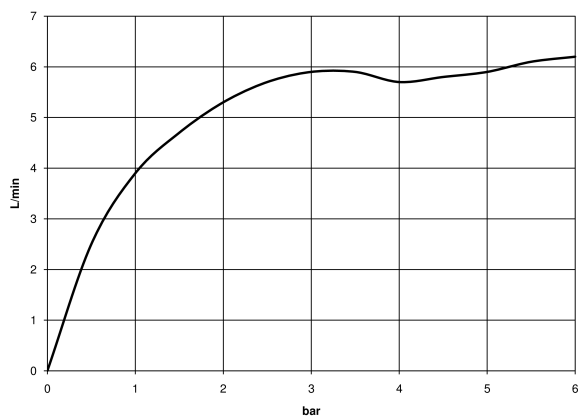

## META META PURE Mitigeur monocommande de lavabo avec pied surélevé sans garniture d'écoulement - Noir mat

META

33 534 665

- saillie 201 mm
- cartouche innovante
- bec pivotant 360°
- jet circulaire enrichi en air
- hauteur de robinetterie 397 mm
- hauteur jusqu'au mousseur 299 mm
- diamètre de percement 35 mm
- 2x flexible de pression M 8 x 1 vissé, étanchéité contrôlée
- débit maxi. 5,7 l/min
- sans plomb
- Ce produit contribue au respect des exigences des systèmes d'évaluation des bâtiments écologiques, par exemple LEED®, BREEM®, DGNB

Pour installation avec vasque posée sur plan

33 534 665

mm [inches]

### Diagramme de débit