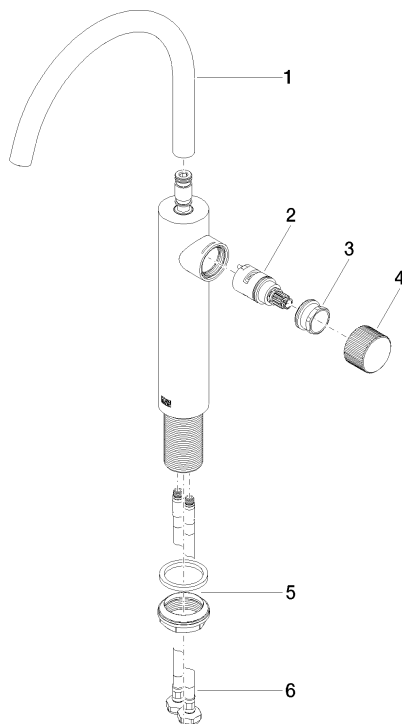

## META META PURE Mitigeur monocommande de lavabo avec pied surélevé sans garniture d'écoulement - Noir mat

META

33 534 665

- saillie 201 mm
- cartouche innovante
- bec pivotant 360°
- jet circulaire enrichi en air
- hauteur de robinetterie 397 mm
- hauteur jusqu'au mousseur 299 mm
- diamètre de percement 35 mm
- 2x flexible de pression M 8 x 1 vissé, étanchéité contrôlée
- débit maxi. 5,7 l/min
- sans plomb
- Ce produit contribue au respect des exigences des systèmes d'évaluation des bâtiments écologiques, par exemple LEED®, BREEM®, DGNB

Pour installation avec vasque posée sur plan

33 534 665

mm [inches]

### Diagramme de débit

### Liste des pièces de rechange

N°	Article Numéro	Désignation	Fréquence de montage	Délai de livraison
1	90 28 22 313 00-33	bec déverseur	1	30
2	90 90 03 169 00 90	tête céramique	1	2
3	09 24 04 528 90	écrou	1	60
4	09 20 66 011-33	poignée	1	30
5	04 23 10 044 07 90	set de fixation	1	2
6	04 30 04 101 00 90	flexible	2	2